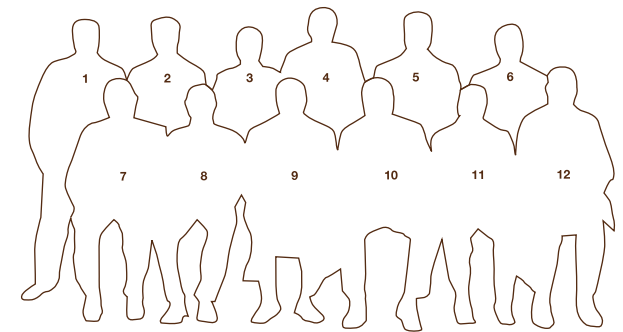

Membres de la Junta Rectora del Sindicat Agrícola.

1929 - 1930

Fotògraf: Desconegut